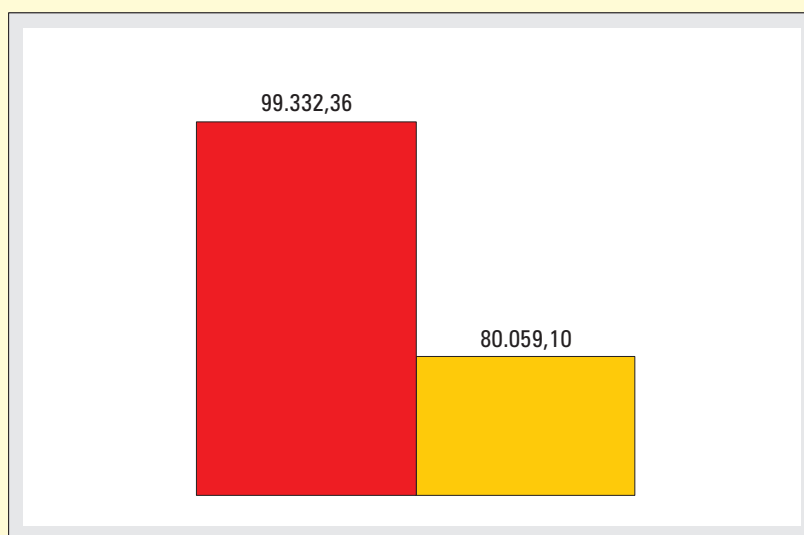

COMPARATIVO CLUBE FM

A **CLUBE FM** É **LÍDER DE AUDIÊNCIA** DO GRANDE RECIFE.
ISSO É FRUTO DE UM TRABALHO SÉRIO,
DE QUALIDADE E DE RESPEITO AOS OUVINTES.
TÁ NA CLUBE, TÁ BOM DEMAIS!!!
CONFIRA COMPARATIVOS*:

**MAIS DE
5 ANOS
LÍDER EM
AUDIÊNCIA**

RANKING

■ Clube FM ■ Rádio 2

PERFIL | CLASSE

■ Clube FM ■ Rádio 2

■ Clube FM ■ Rádio 2

COMPARATIVO CLUBE FM

PERFIL | IDADE

10-19

20-29

30-39

40-49

50+ anos

PERFIL | SEXO

FEMININO

MASCULINO

Fonte: IBOPE EasyMedia3, Grande Recife, média do índice de audiência em números absolutos (IA#), ambos os sexos, todos os dias, todos os locais, das 05h às 00h, Abril a Junho 2011 * Frequência FM