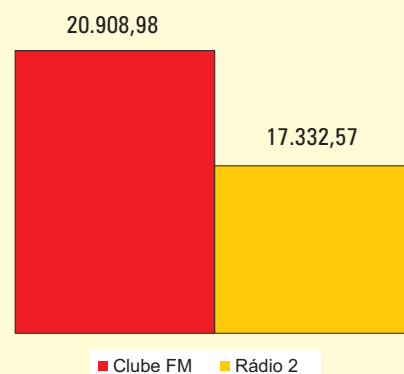

10-19

20-29

30-39

40-49

50+ anos

PERFIL | SEXO

FEMININO

MASCULINO

Fonte: IBOPE EasyMedia3, Grande Recife, média do índice de audiência em números absolutos (IA#), ambos os sexos, todos os dias, todos os locais, das 05h às 00h, Abril a Junho 2011 * Frequência FM