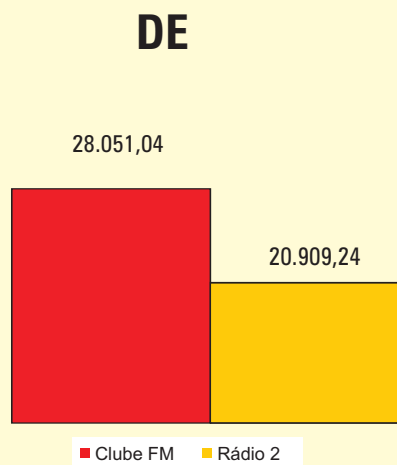

COMPARATIVO CLUBE FM

A **CLUBE FM** É **LÍDER DE AUDIÊNCIA** DO GRANDE RECIFE.
ISSO É FRUTO DE UM TRABALHO SÉRIO,
DE QUALIDADE E DE RESPEITO AOS OUVINTES.
TÁ NA CLUBE, TÁ BOM DEMAIS!!!
CONFIRA COMPARATIVOS*:

**MAIS DE
5 ANOS
LÍDER EM
AUDIÊNCIA**

RANKING

■ Clube FM ■ Rádio 2

PERFIL | CLASSE

■ Clube FM ■ Rádio 2

■ Clube FM ■ Rádio 2

COMPARATIVO CLUBE FM

PERFIL | IDADE

10-19

20-29

30-39

40-49

50+ anos

PERFIL | SEXO

FEMININO

MASCULINO