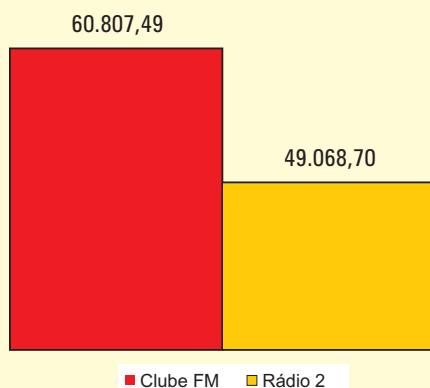

10-19

20-29

30-39

40-49

50+ anos

PERFIL | SEXO

FEMININO

MASCULINO

Fonte: IBOPE EasyMedia3, Grande Recife, média do índice de audiência em números absolutos (IA#), ambos os sexos, todos os dias, todos os locais, das 05h às 00h, Abril a Junho 2011 * Frequência FM