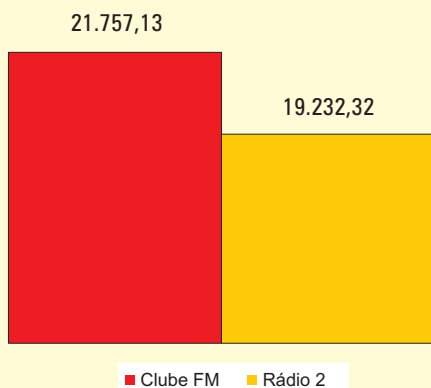

COMPARATIVO CLUBE FM

A **CLUBE FM** É **LÍDER DE AUDIÊNCIA** DO GRANDE RECIFE.
ISSO É FRUTO DE UM TRABALHO SÉRIO,
DE QUALIDADE E DE RESPEITO AOS OUVINTES.
TÁ NA CLUBE, TÁ BOM DEMAIS!!!
CONFIRA COMPARATIVOS*:

**MAIS DE
5 ANOS
LÍDER EM
AUDIÊNCIA**

RANKING

■ Clube FM ■ Rádio 2

PERFIL | CLASSE

■ Clube FM ■ Rádio 2

■ Clube FM ■ Rádio 2

COMPARATIVO CLUBE FM

PERFIL | IDADE

10-19

20-29

30-39

40-49

50+ anos

PERFIL | SEXO

FEMININO

MASCULINO

Fonte: IBOPE EasyMedia3, Grande Recife, média do índice de audiência em números absolutos (IA#), ambos os sexos, todos os dias, todos os locais, das 05h às 00h, Abril a Junho 2011 * Frequência FM