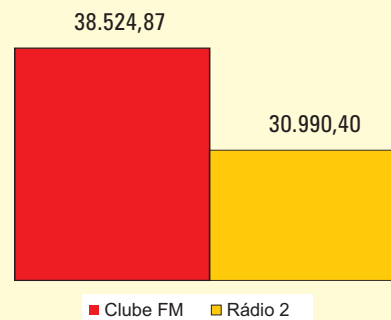

10-19

20-29

30-39

40-49

50+ anos

PERFIL | SEXO

FEMININO

MASCULINO

Fonte: IBOPE EasyMedia3, Grande Recife, média do índice de audiência em números absolutos (IA#), ambos os sexos, todos os dias, todos os locais, das 05h às 00h, Abril a Junho 2011 * Frequência FM