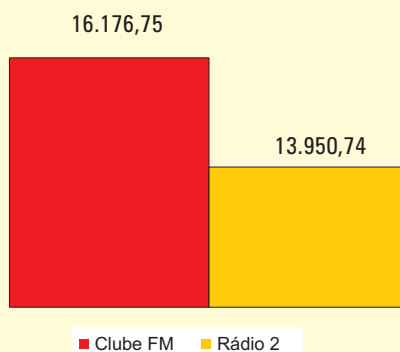

**MAIS DE
5 ANOS
LÍDER EM
AUDIÊNCIA**

RANKING

■ Clube FM ■ Rádio 2

PERFIL | CLASSE

■ Clube FM ■ Rádio 2

■ Clube FM ■ Rádio 2

COMPARATIVO CLUBE FM

PERFIL | IDADE

10-19

20-29

30-39

40-49

50+ anos

PERFIL | SEXO

FEMININO

MASCULINO

Fonte: IBOPE EasyMedia3, Grande Recife, média do índice de audiência em números absolutos (IA#), ambos os sexos, todos os dias, todos os locais, das 05h às 00h, Abril a Junho 2011 * Frequência FM