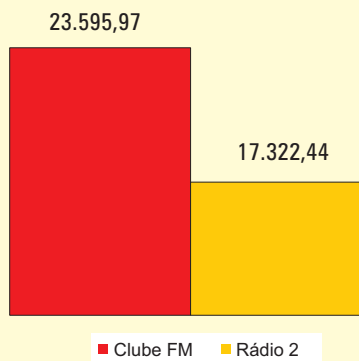

COMPARATIVO CLUBE FM

A **CLUBE FM** É **LÍDER DE AUDIÊNCIA** DO GRANDE RECIFE.
ISSO É FRUTO DE UM TRABALHO SÉRIO,
DE QUALIDADE E DE RESPEITO AOS OUVINTES.
TÁ NA CLUBE, TÁ BOM DEMAIS!!!
CONFIRA COMPARATIVOS*:

**MAIS DE
5 ANOS
LÍDER EM
AUDIÊNCIA**

RANKING

■ Clube FM ■ Rádio 2

PERFIL | CLASSE

■ Clube FM ■ Rádio 2

■ Clube FM ■ Rádio 2

COMPARATIVO CLUBE FM

PERFIL | IDADE

10-19

20-29

30-39

40-49

50+ anos

PERFIL | SEXO

FEMININO

MASCULINO

Fonte: IBOPE EasyMedia3, Grande Recife, média do índice de audiência em números absolutos (IA#), ambos os sexos, todos os dias, todos os locais, das 05h às 00h, Abril a Junho 2011 * Frequência FM