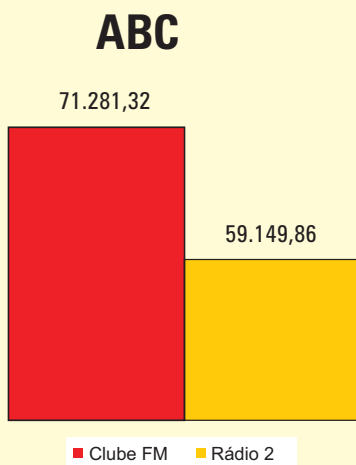

COMPARATIVO CLUBE FM

A **CLUBE FM** É **LÍDER DE AUDIÊNCIA** DO GRANDE RECIFE.
ISSO É FRUTO DE UM TRABALHO SÉRIO,
DE QUALIDADE E DE RESPEITO AOS OUVINTES.
TÁ NA CLUBE, TÁ BOM DEMAIS!!!
CONFIRA COMPARATIVOS*:

**MAIS DE
5 ANOS
LÍDER EM
AUDIÊNCIA**

RANKING

■ Clube FM ■ Rádio 2

PERFIL | CLASSE

■ Clube FM ■ Rádio 2

■ Clube FM ■ Rádio 2

COMPARATIVO CLUBE FM

PERFIL | IDADE

10-19

20-29

30-39

40-49

50+ anos

PERFIL | SEXO

FEMININO

MASCULINO

Fonte: IBOPE EasyMedia3, Grande Recife, média do índice de audiência em números absolutos (IA#), ambos os sexos, todos os dias, todos os locais, das 05h às 00h, Abril a Junho 2011 * Frequência FM