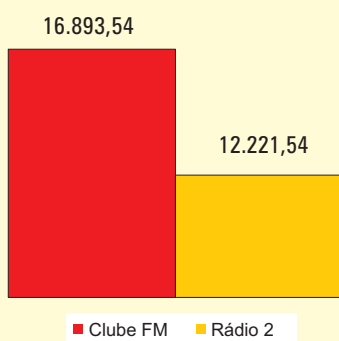

COMPARATIVO CLUBE FM

A **CLUBE FM** É **LÍDER DE AUDIÊNCIA** DO GRANDE RECIFE.
ISSO É FRUTO DE UM TRABALHO SÉRIO,
DE QUALIDADE E DE RESPEITO AOS OUVINTES.
TÁ NA CLUBE, TÁ BOM DEMAIS!!!
CONFIRA COMPARATIVOS*:

**MAIS DE
5 ANOS
LÍDER EM
AUDIÊNCIA**

RANKING

■ Clube FM ■ Rádio 2

PERFIL | CLASSE

■ Clube FM ■ Rádio 2

■ Clube FM ■ Rádio 2

COMPARATIVO CLUBE FM

PERFIL | IDADE

10-19

20-29

30-39

40-49

50+ anos

PERFIL | SEXO

FEMININO

MASCULINO